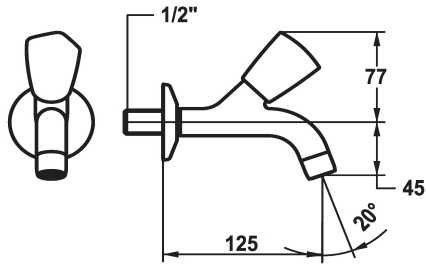

Modell-Linie: STAR | K.25.40.02.000A34

Rubinerterie per bagni | Accessori per rubinetteria

KWC-No.

104981
chromeline, A 125, G ½"

103412
chromeline, A 175, G ½"

104985
chromeline, A 225, G ½"

Proiezione A

A125

A175

A225

- * Valvola a parete
- * Maniglia metallica, estraibile (acqua fredda)
- * Bocca fissa
- rompigetto

- * Parte superiore della valvola a base piatta M20 x 1.25
- sede valvola in acciaio inossidabile
- * Filettatura raccordo ½"

Dati tecnici

Portata
Raccordo
bocca
Codice colore
Tipo di installazione
Tipo di rubinetto
Dimensioni in altezza
Classe di rumorosità
Proiezione A
Etichetta energetica
Dimensioni uscita acqua
Materiale

12 l/min (3 bar)
G1/2"
Fissato
chromeline
Installazione a parete
Wandventil
77
I
A125
E
45
Ottone