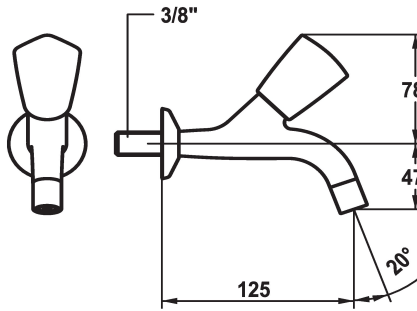

## KWC STAR Eengreepskraan

Modell-Linie: STAR | K.25.40.02.000A33  
Kranen | Accessoires voor kranen

### KWC-No.

104979

104980

104983

\* Eengreepskraan  
\* Metalen greep, afneembaar (koud water)  
\* Vaste uitloop  
- straalvormer

### Projection\_A

A90

A125

A175

\* Platte dichtingen M20 x 1.25  
- roestvrijstalen klepzitting  
\* Aansluitschroefdraad 3/8"

G\_Acoustic group

Projection\_A

EnergyLabelCH

Afmetingen wateruitlaat

Materiaal

12 l/min (3 bar)

G3/8"

vast