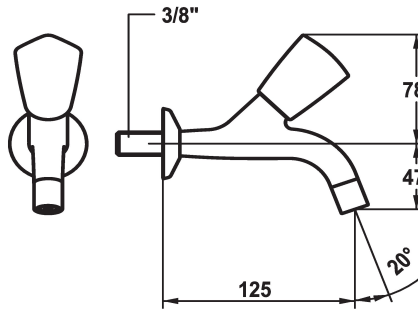

KWC STAR Eengreepskraan

Modell-Linie: STAR | K.25.40.02.000A33
Kranen | Accessoires voor kranen

KWC-No.

104979

104980

104983

- * Eengreepskraan
- * Metalen greep, afneembaar (koud water)
- * Vaste uitloop
- straalvormer

Technical Data

Doorstroomhoeveelheid

schroefverbindingen

uitloop

Kleurcode

Type installatie

Kraan type

Hoogteafmeting

geluidsklasse

Projectie A

Energielabel

Afmetingen wateruitlaat

Materiaal

Projectie A

A90

A125

A175

- * Platte dichtingen M20 x 1.25
- roestvrijstalen klepzitting
- * Aansluitschroefdraad 3/8"

12 l/min (3 bar)

G3/8"

vast

chromeline

Wandmontage

Wandventil