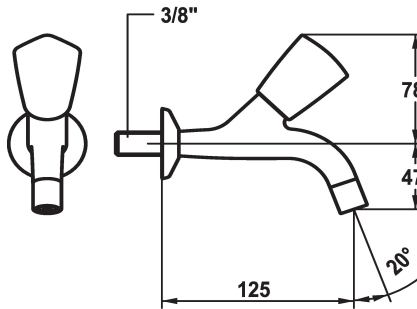

## KWC STAR

Accessori - Valvola a parete - Accessori

Modell-Linie: STAR | K.25.40.02.000A33

Rubinetterie per bagni | Accessori per rubinetteria

### KWC-No.

**104979**  
chromeline, A 90, G 3/8"

**104980**  
chromeline, A 125, G 3/8"

**104983**  
chromeline, A 175, G 3/8"

### Proiezione A

A90

A125

A175

\* Valvola a parete  
\* Maniglia metallica, estraibile (acqua fredda)  
\* Bocca fissa  
- rompigetto

\* Parte superiore della valvola a base piatta M20 x 1.25  
- sede valvola in acciaio inossidabile  
\* Filettatura raccordo 3/8"

12 l/min (3 bar)
G3/8"
Fissato
chromeline
Installazione a parete
Wandventil
77
I
A125
E
49
Ottone