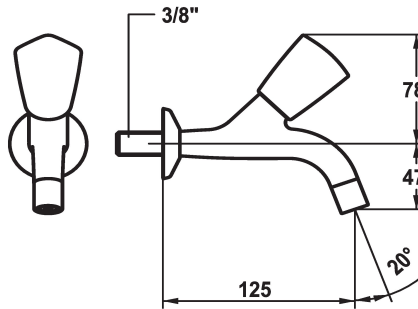

KWC STAR

Accessori - Valvola a parete - Accessori

Modell-Linie: STAR | K.25.40.02.000A33

Rubinetterie per bagni | Accessori per rubinetteria

KWC-No.

104979
chromeline, A 90, G 3/8"

104980
chromeline, A 125, G 3/8"

104983
chromeline, A 175, G 3/8"

Proiezione A

A90

A125

A175

* Valvola a parete
* Maniglia metallica, estraibile (acqua fredda)
* Bocca fissa
- rompigetto

* Parte superiore della valvola a base piatta M20 x 1.25
- sede valvola in acciaio inossidabile
* Filettatura raccordo 3/8"

Dati tecnici

Portata	12 l/min (3 bar)
Raccordo	G3/8"
bocca	Fissato
Codice colore	chromeline
Tipo di installazione	Installazione a parete
Tipo di rubinetto	Wandventil
Dimensioni in altezza	77
Classe di rumorosità	I
Proiezione A	A125
Etichetta energetica	E
Dimensioni uscita acqua	49
Materiale	Ottone
teamNumber	727642.502
sanitasTroeschNumber	6116.318.502