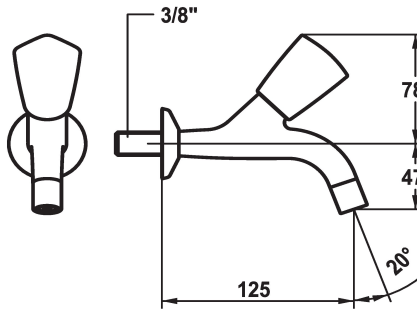

KWC STAR

Accessoires - Robinet à paroi - Accessoires

Modell-Linie: STAR | K.25.40.02.000A33
 Robinetteries | Accessoires robinetteries

KWC-No.

104979
 chromeline, A 90, G 3/8"

104980
 chromeline, A 125, G 3/8"

104983
 chromeline, A 175, G 3/8"

Projection A

A90

A125

A175

* Robinet à paroi
 * Croisillon en métal, détachable (eau froide)
 * Bec fixe
 - mousseur

* Tête de robinet à clapet plat M20 x 1.25
 - siège en acier inox
 * Raccord 3/8"

Données techniques

Débit
Raccord
goulot
Code couleur
Type d'installation
Type de robinet
Dimension de la hauteur
Groupe de bruit pour la robinetterie
Projection A
Label énergétique
Dimension de la sortie d'eau
Matière

12 l/min (3 bar)
G3/8"
Fixe
chromeline
Montage mural
Wandventil
77
I
A125
E
49
Laiton