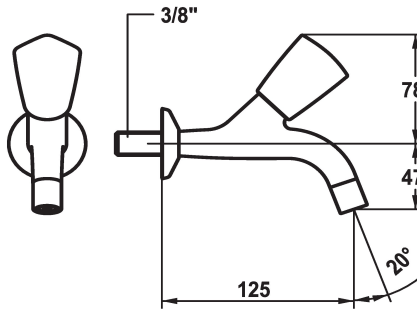

KWC STAR

Accessoires - Robinet à paroi - Accessoires

Modell-Linie: STAR | K.25.40.02.000A33
 Robinetteries | Accessoires robinetteries

KWC-No.

104979
 chromeline, A 90, G 3/8"

104980
 chromeline, A 125, G 3/8"

104983
 chromeline, A 175, G 3/8"

Projection A

A90

A125

A175

* Robinet à paroi
 * Croisillon en métal, détachable (eau froide)
 * Bec fixe
 - mousseur

* Tête de robinet à clapet plat M20 x 1.25
 - siège en acier inox
 * Raccord 3/8"

Données techniques

Débit
Raccord
goulot
Code couleur
Type d'installation
Type de robinet
Dimension de la hauteur
Groupe de bruit pour la robinetterie
Projection A
Label énergétique
Dimension de la sortie d'eau
Matière
teamNumber
sanitasTroeschNumber

12 l/min (3 bar)
G3/8"
Fixe
chromeline
Montage mural
Wandventil
77
I
A125
E
49
Laiton
727642.502
6116 318.502