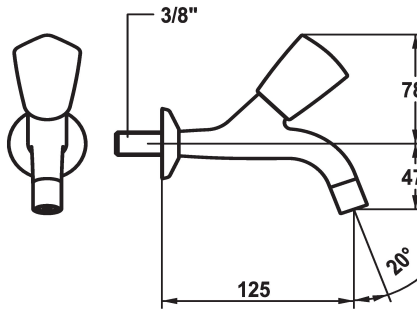

## KWC STAR

Accessoires - Robinet à paroi - Accessoires

Modell-Linie: STAR | K.25.40.02.000A33  
 Robinetteries | Accessoires robinetteries

### KWC-No.

**104979**  
 chromeline, A 90, G 3/8"

**104980**  
 chromeline, A 125, G 3/8"

**104983**  
 chromeline, A 175, G 3/8"

### Projection A

A90

A125

A175

\* Robinet à paroi  
 \* Croisillon en métal, détachable (eau froide)  
 \* Bec fixe  
 - mousseur

\* Tête de robinet à clapet plat M20 x 1.25  
 - siège en acier inox  
 \* Raccord 3/8"

### Données techniques

Débit
Raccord
goulot
Code couleur
Type d'installation
Type de robinet
Dimension de la hauteur
Groupe de bruit pour la robinetterie
Projection A
Label énergétique
Dimension de la sortie d'eau
Matière