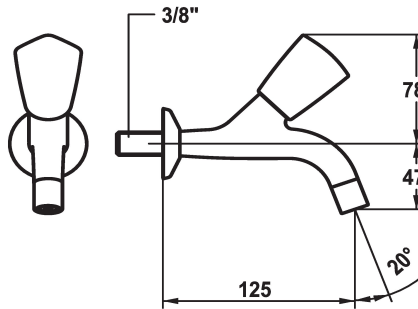

KWC STAR Zubehör - Wandventil - Zubehör

Modell-Linie: STAR | K.25.40.02.000A33
Armaturen | Zubehör Armaturen

KWC-Nr.

104979
chromeline, A 90, G 3/8"

104980
chromeline, A 125, G 3/8"

104983
chromeline, A 175, G 3/8"

* Wandventil
* Metallgriff, abziehbar (Kaltwasser)
* Auslauf fest
- Strahlformer

Ausladung A

A 90

A 125

A 175

* Flachtellerventiloberteil M20 x 1.25
- Edelstahl Ventilsitz
* Anschlussgewinde 3/8"

Technische Daten

Auslaufmenge

12 l/min (3 bar)

Anschluss

G 3/8"

Auslauf

fest

Farbcode

chromeline

Installationsart

Wandmontage

Armaturtyp

Wandventil

Mass Höhe

77

Armaturengeräuschgruppe

I