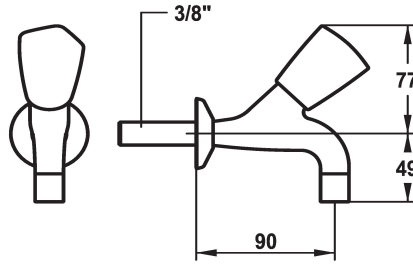

KWC STAR Eengreepskraan

Modell-Linie: STAR | K.25.40.01.000A33
Kranen | Accessoires voor kranen

KWC-No.

104979

104980

104983

* Eengreepskraan
* Metalen greep, afneembaar (koud water)
* Vaste uitloop
- straalvormer

Projection_A

A90

A125

A175

* Platte dichtingen M20 x 1.25
- roestvrijstalen klepzitting
* Aansluitschroefdraad 3/8"

Technical Data

A_Spout_Spray

Connection

Afmetingen wateruitlaat

Materiaal

12 l/min (3 bar)

G3/8"

vast

chromeline

Wandmontage

Wandventil