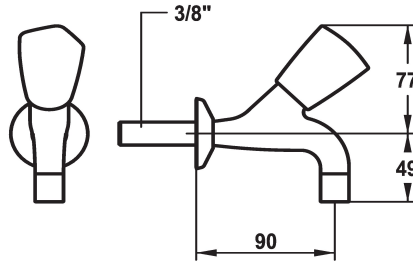

KWC STAR Eengreepskraan

Modell-Linie: STAR | K.25.40.01.000A33
Kranen | Accessoires voor kranen

KWC-No.

104979

104980

104983

* Eengreepskraan
* Metalen greep, afneembaar (koud water)
* Vaste uitloop
- straalvormer

Projectie A

A90

A125

A175

* Platte dichtingen M20 x 1.25
- roestvrijstalen klepzitting
* Aansluitschroefdraad 3/8"

Technical Data

Doorstroomhoeveelheid

12 l/min (3 bar)

Kraan type

Wandventil

Hoogteafmeting

77

geluidsklasse

I

Projectie A

A90

Energielabel

E

Afmetingen wateruitlaat

49

Materiaal

Messing