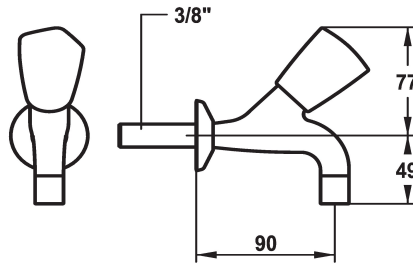

KWC STAR

Accessori - Valvola a parete - Accessori

Modell-Linie: STAR | K.25.40.01.000A33

Rubinetterie per bagni | Accessori per rubinetteria

KWC-No.

104979
chromeline, A 90, G 3/8"

104980
chromeline, A 125, G 3/8"

104983
chromeline, A 175, G 3/8"

Proiezione A

A90

A125

A175

* Valvola a parete
* Maniglia metallica, estraibile (acqua fredda)
* Bocca fissa
- rompigetto

* Parte superiore della valvola a base piatta M20 x 1.25
- sede valvola in acciaio inossidabile
* Filettatura raccordo 3/8"

Dati tecnici

Portata
Raccordo
bocca
Codice colore
Tipo di installazione
Tipo di rubinetto
Dimensioni in altezza
Classe di rumorosità
Proiezione A
Etichetta energetica
Dimensioni uscita acqua
Materiale

12 l/min (3 bar)
G3/8"
Fissato
chromeline
Installazione a parete
Wandventil
77
I
A90
E
49
Ottone