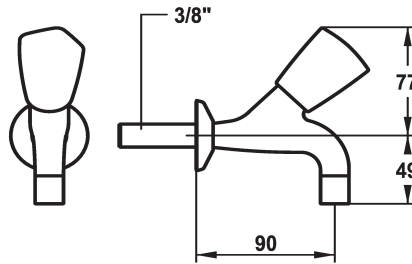

KWC STAR

Accessoires - Robinet à paroi - Accessoires

Modell-Linie: STAR | K.25.40.01.000A33
 Robinetteries | Accessoires robinetteries

KWC-No.

104979
 chromeline, A 90, G 3/8"

104980
 chromeline, A 125, G 3/8"

104983
 chromeline, A 175, G 3/8"

- * Robinet à paroi
- * Croisillon en métal, détachable (eau froide)
- * Bec fixe
- mousseur

Projection A

A90

A125

A175

- * Tête de robinet à clapet plat M20 x 1.25
- siège en acier inox
- * Raccord 3/8"

Données techniques

Débit
Raccord
goulot
Code couleur
Type d'installation
Type de robinet
Dimension de la hauteur
Groupe de bruit pour la robinetterie
Projection A
Label énergétique
Dimension de la sortie d'eau
Matière

12 l/min (3 bar)
G3/8"
Fixe
chromeline
Montage mural
Wandventil
77
I
A90
E
49
Laiton