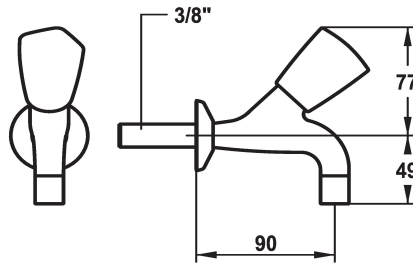

KWC STAR

Accessoires - Robinet à paroi - Accessoires

Modell-Linie: STAR | K.25.40.01.000A33
 Robinetteries | Accessoires robinetteries

KWC-No.

104979
 chromeline, A 90, G 3/8"

104980
 chromeline, A 125, G 3/8"

104983
 chromeline, A 175, G 3/8"

Projection A

A90

A125

A175

- * Robinet à paroi
- * Croisillon en métal, détachable (eau froide)
- * Bec fixe
- mousseur

- * Tête de robinet à clapet plat M20 x 1.25
- siège en acier inox
- * Raccord 3/8"

Données techniques

Débit
Raccord
goulot
Code couleur
Type d'installation
Type de robinet
Dimension de la hauteur
Groupe de bruit pour la robinetterie
Projection A
Label énergétique
Dimension de la sortie d'eau
Matière
teamNumber
sanitasTroeschNumber

12 l/min (3 bar)
G3/8"
Fixe
chromeline
Montage mural
Wandventil
77
I
A90
E
49
Laiton
727641.502
6116.317.502