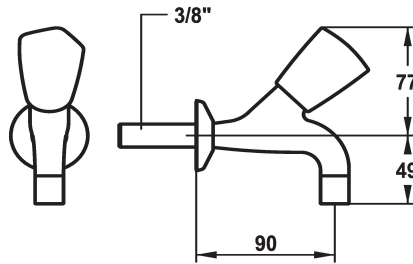

## KWC STAR

Accessoires - Robinet à paroi - Accessoires

Modell-Linie: STAR | K.25.40.01.000A33  
 Robinetteries | Accessoires robinetteries

### KWC-No.

**104979**  
 chromeline, A 90, G 3/8"

**104980**  
 chromeline, A 125, G 3/8"

**104983**  
 chromeline, A 175, G 3/8"

### Projection A

A90

A125

A175

- \* Robinet à paroi
- \* Croisillon en métal, détachable (eau froide)
- \* Bec fixe
- mousseur

- \* Tête de robinet à clapet plat M20 x 1.25
- siège en acier inox
- \* Raccord 3/8"

### Données techniques

Débit
Raccord
goulot
Code couleur
Type d'installation
Type de robinet
Dimension de la hauteur
Groupe de bruit pour la robinetterie
Projection A
Label énergétique
Dimension de la sortie d'eau
Matière