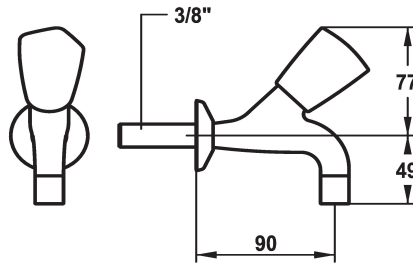

## KWC STAR Zubehör - Wandventil - Zubehör

Modell-Linie: STAR | K.25.40.01.000A33  
Armaturen | Zubehör Armaturen

### KWC-Nr.

**104979**  
chromeline, A 90, G 3/8"

**104980**  
chromeline, A 125, G 3/8"

**104983**  
chromeline, A 175, G 3/8"

\* Wandventil  
\* Metallgriff, abziehbar (Kaltwasser)  
\* Auslauf fest  
- Strahlformer

### Ausladung A

A 90

A 125

A 175

\* Flachtellerventiloberteil M20 x 1.25  
- Edelstahl Ventilsitz  
\* Anschlussgewinde 3/8"

### Technische Daten

Auslaufmenge	12 l/min (3 bar)
Anschluss	G 3/8"
Auslauf	fest
Farbcode	chromeline
Installationsart	Wandmontage
Armaturtyp	Wandventil
Mass Höhe	77
Armaturengeräuschgruppe	I
Ausladung A	A 90
Energie Etiketle	E
Mass-Wasseraustritt	49
Material	Messing
teamNumber	727641.502
sanitasTroeschNumber	6116.317.502