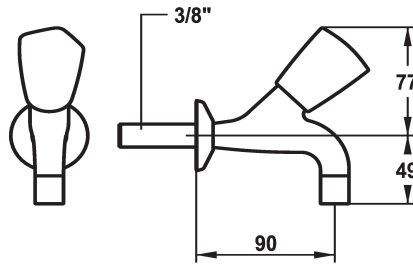

KWC STAR Zubehör - Wandventil - Zubehör

Modell-Linie: STAR | K.25.40.01.000A33
Armaturen | Zubehör Armaturen

KWC-Nr.

104979
chromeline, A 90, G 3/8"

104980
chromeline, A 125, G 3/8"

104983
chromeline, A 175, G 3/8"

* Wandventil
* Metallgriff, abziehbar (Kaltwasser)
* Auslauf fest
- Strahlformer

Ausladung A

A 90

A 125

A 175

* Flachtellerventiloberteil M20 x 1.25
- Edelstahl Ventilsitz
* Anschlussgewinde 3/8"

Technische Daten

Auslaufmenge

12 l/min (3 bar)

Anschluss

G 3/8"

Auslauf

fest

Farbcode

chromeline

Installationsart

Wandmontage

Armaturtyp

Wandventil

Mass Höhe

77

Armaturengeräuschgruppe

I