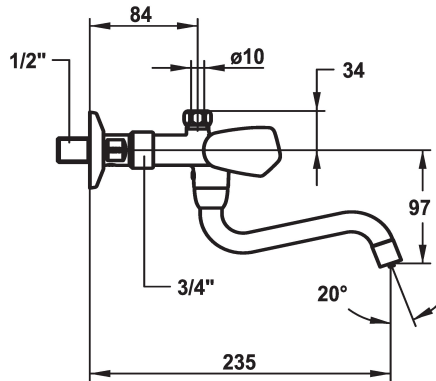

KWC STAR Tweegreepsmengkraan

Modell-Linie: STAR | K.11.44.23.000A98
Kranen | Eengreepkranen

KWC-No.

103775

104278

* Tweegreepsmengkraan
* Metalen grepen, afneembaar
* Draaibare uitloop 180°
- straalregelmondstuk

* Platte dichtingen M20 x 1.25
- roestvrijstalen klepzitting
* Wandaansluiting
- afsluitbaar

Technical Data

A_Spout_Spray

Connection

uitloop

Kleurcode

Installation_type

Faucet_typ

Hoogteafmeting

Energiebesparend

G_Acoustic_group

Projection_A

EnergyLabelCH

Afmetingen wateruitlaat

Materiaal

7 l/min (3 bar)