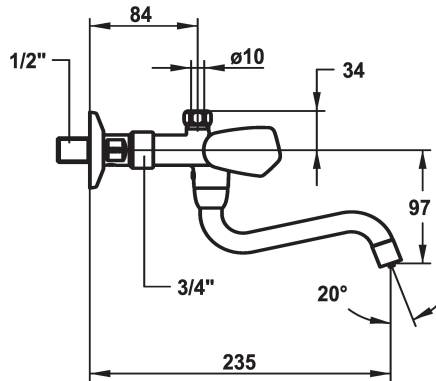

KWC STAR Tweegreepsmengkraan

Modell-Linie: STAR | K.11.44.23.000A98
Kranen | Eengreepkranen

KWC-No.

103775
chromeline, A 185, 1/2"-3/4"

104278
chromeline, A 225, 1/2"-3/4"

- * Tweegreepsmengkraan
- * Metalen grepen, afneembaar
- * Draaibare uitloop 180°
- straalregelmondstuk

- * Platte dichtingen M20 x 1.25
- roestvrijstalen klepzitting
- * Wandaansluiting
- afsluitbaar

Technical Data

Doorstroomhoeveelheid

7 l/min (3 bar)

schroefverbindingen

G1/2"

Uitloop

draaibaar

Kleurcode

chromeline

Type installatie

Wandmontage

Kraan type

Zweigriffmischer

Hoogteafmeting

34

Afmetingen wateruitlaat

97

Materiaal

Messing

Reserve onderdelen

KWC STAR
Tweegreepsmengkraan

Modell-Linie: **STAR** | **K.11.44.23.000A98**
Kranen | Eengreepkranen

**Platte dichtingen M20 x 1.25 met
terugslagklep**