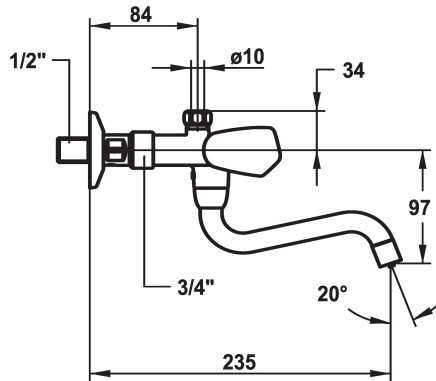

KWC STAR Tweegreepsmengkraan

Modell-Linie: STAR | K.11.44.23.000A98
Kranen | Eengreepkranen

KWC-No.

103775

104278

- * Tweegreepsmengkraan
- * Metalen grepen, afneembaar
- * Draaibare uitloop 180°
- straalregelmondstuk

- * Platte dichtingen M20 x 1.25
- roestvrijstalen klepzitting
- * Wandaansluiting
- afsluitbaar

Technical Data

Doorstroomhoeveelheid

7 l/min (3 bar)

schroefverbindingen

G1/2"

uitloop

draaibaar

Kleurcode

chromeline

Type installatie

Wandmontage

Kraan type

Zweigriffmischer

Hoogteafmeting

34

Afmetingen wateruitlaat

97

Materiaal

Messing

Reserve onderdelen

KWC STAR
Tweegreepsmengkraan

Modell-Linie: **STAR** | K.11.44.23.000A98
Kranen | Eengreepkranen

**Flat valves M20 x 1.25 with back flow
preventer**