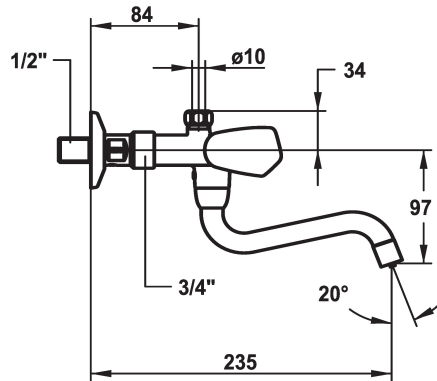

KWC STAR

Rubinetteria a due manopole - Lavabo - Scarico libero

Modell-Linie: STAR | K.11.44.23.000A98

Rubinetterie per bagni | Rubinetterie monocomando

KWC-No.

103775

chromeline, A 185, G 1/2"

104278

chromeline, A 225, G 1/2"

* Rubinetteria a due manopole
* Maniglie metallica, estraibile
* Bocca orientabile 180°
- rompigitto

* Parte superiore della valvola a base piatta M20 x 1.25
- sede valvola in acciaio inossidabile
* Raccordo a parete
- serrabile

7 l/min (3 bar)
G1/2"
orientabile
chromeline
Installazione a parete
Zweigriffmischer
34
Niederdruck
I
A225
B
97
Ottone
727169.502
6116 184.502

Pezzi di ricambio

KWC STAR

Rubinetteria a due manopole - Lavabo - Scarico libero

Modell-Linie: STAR | K.11.44.23.000A98

Rubinetterie per bagni | Rubinetterie monocomando

Parte superiore della valvola a base
piatta M20 x 1.25 con dispositivo
antiriflusso

500631
K.32.40.10.931

538875
K.30.90.20.000.44