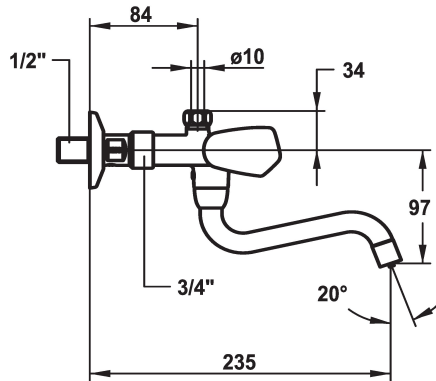

## KWC STAR

Mélangeur - Lavabo - Basse pression

Modell-Linie: STAR | K.11.44.23.000A98  
Robinetteries | Robinets à monocommande

### KWC-No.

**103775**  
chromeline, A 185, G 1/2"

**104278**  
chromeline, A 225, G 1/2"

- \* Mélangeur
- \* Croisillon en métal, détachable
- \* Bec orientable 180°
- embout brise-jet

- \* Tête de robinet à clapet plat M20 x 1.25
- siège en acier inox
- \* Raccord
- avec arrêt

### Données techniques

Débit	7 l/min (3 bar)
Raccord	G1/2"
goulot	orientable
Code couleur	chromeline
Type d'installation	Montage mural
Type de robinet	Zweigriffmischer
Dimension de la hauteur	34
Économies d'énergie	Niederdruck
Groupe de bruit pour la robinetterie	I
Projection A	A225
Label énergétique	B
Dimension de la sortie d'eau	97
Matière	Laiton

### Pièces de rechange

**KWC** STAR

Mélangeur - Lavabo - Basse pression

**Modell-Linie: STAR | K.11.44.23.000A98**  
Robinetteries | Robinets à monocommande

**Tête de robinet à clapet plat M20 x  
1.25 avec clapet anti-retour**