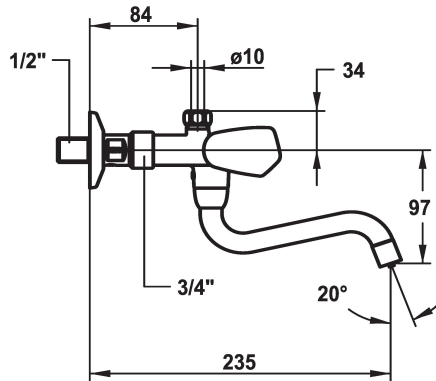

KWC STAR

Mélangeur - Lavabo - Basse pression

Modell-Linie: STAR | K.11.44.23.000A98
Robinettes | Robinets à monocommande

KWC-No.

103775
chromeline, A 185, G 1/2"

104278
chromeline, A 225, G 1/2"

* Mélangeur
* Croisillon en métal, détachable
* Bec orientable 180°
- embout brise-jet

* Tête de robinet à clapet plat M20 x 1.25
- siège en acier inox
* Raccord
- avec arrêt

Données techniques

Débit	7 l/min (3 bar)
Raccord	G1/2"
goulot	orientable
Code couleur	chromeline
Type d'installation	Montage mural
Type de robinet	Zweigriffmischer
Dimension de la hauteur	34
Économies d'énergie	Niederdruck
Groupe de bruit pour la robinetterie	I
Projection A	A225
Label énergétique	B
Dimension de la sortie d'eau	97
Matière	Laiton
teamNumber	727169.502
sanitasTroeschNumber	6116 184.502

Pièces de rechange

KWC STAR

Mélangeur - Lavabo - Basse pression

Modell-Linie: STAR | K.11.44.23.000A98
Robinetteries | Robinets à monocommande

Tête de robinet à clapet plat M20 x
1.25 avec clapet anti-retour