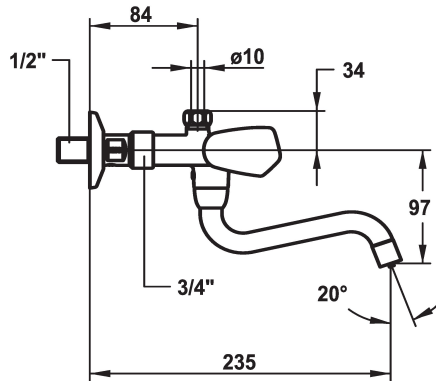

KWC STAR

Mélangeur - Lavabo - Basse pression

Modell-Linie: STAR | K.11.44.23.000A98
Robinettes | Robinets à monocommande

KWC-No.

103775
chromeline, A 185, G 1/2"

104278
chromeline, A 225, G 1/2"

- * Mélangeur
- * Croisillon en métal, détachable
- * Bec orientable 180°
- embout brise-jet

- * Tête de robinet à clapet plat M20 x 1.25
- siège en acier inox
- * Raccord
- avec arrêt

Données techniques

Débit	7 l/min (3 bar)
Raccord	G1/2"
goulot	orientable
Code couleur	chromeline
Type d'installation	Montage mural
Type de robinet	Zweigriffmischer
Dimension de la hauteur	34
Économies d'énergie	Niederdruck
Groupe de bruit pour la robinetterie	I
Projection A	A225
Label énergétique	B
Dimension de la sortie d'eau	97
Matière	Laiton

Pièces de rechange

KWC STAR

Mélangeur - Lavabo - Basse pression

Modell-Linie: **STAR** | **K.11.44.23.000A98**
Robinetteries | Robinets à monocommande

**Tête de robinet à clapet plat M20 x
1.25 avec clapet anti-retour**