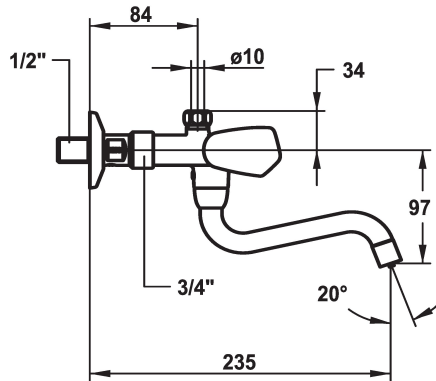

KWC STAR Zweigriffmischer - Waschtisch - Niederdruck

Modell-Linie: STAR | K.11.44.23.000A98
Armaturen | Manuelle Armaturen

KWC-Nr.

104278
chromeline, A 225, G 1/2"

- * Zweigriffmischer
- * Metallgriffe, abziehbar
- * Schwenkauslauf 180°
- Strahlregler-Mundstück

- * Flachtellerventiloberteil M20 x 1.25
- Edelstahl Ventilsitz
- * Wandanschluss
- absperrbar

Technische Daten

Auslaufmenge	7 l/min (3 bar)
Anschluss	G 1/2"
Auslauf	schwenkbar
Farbcode	chromeline
Installationsart	Wandmontage
Armaturtyp	Zweigriffmischer
Mass Höhe	34
Energiesparen	Niederdruck
Armaturengeräuschgruppe	I
Ausladung A	A 225
Energie Etiketle	B
Mass-Wasseraustritt	97
Material	Messing

Ersatzteile

KWC STAR

Zweigriffmischer - Waschtisch - Niederdruck

Modell-Linie: STAR | K.11.44.23.000A98

Armaturen | Manuelle Armaturen

Flachtellerventiloberteil M20 x 1.25

501546

K.32.40.01.931

Flachtellerventiloberteil M20 x 1.25
mit KWC STAR Griffen (Kalt- und
Warmwasser)

538706

Z.538.706.000

Flachtellerventiloberteil M20 x 1.25
mit Rückflussverhinderer

500631

K.32.40.10.931