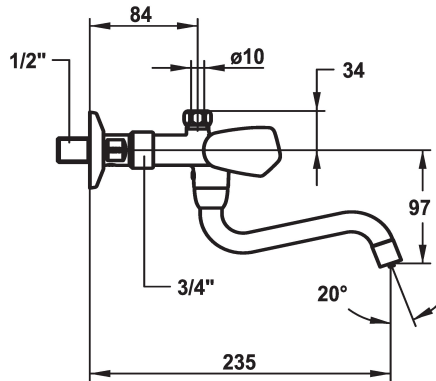

## KWC STAR Zweigriffmischer - Waschtisch - Niederdruck

Modell-Linie: STAR | K.11.44.23.000A98  
Armaturen | Manuelle Armaturen

### KWC-Nr.

**104278**  
chromeline, A 225, G 1/2"

- \* Zweigriffmischer
- \* Metallgriffe, abziehbar
- \* Schwenkauslauf 180°
- Strahlregler-Mundstück

- \* Flachtellerventiloberteil M20 x 1.25
- Edelstahl Ventilsitz
- \* Wandanschluss
- absperrbar

### Technische Daten

Auslaufmenge	7 l/min (3 bar)
Anschluss	G 1/2"
Auslauf	schwenkbar
Farbcode	chromeline
Installationsart	Wandmontage
Armaturtyp	Zweigriffmischer
Mass Höhe	34
Energiesparen	Niederdruck
Armaturengeräuschgruppe	I
Ausladung A	A 225
Energie Etiketle	B
Mass-Wasseraustritt	97
Material	Messing

### Flachtellerventiloberteil M20 x 1.25 mit KWC STAR Griffen (Kalt- und Warmwasser)

**538706**

Z.538.706.000