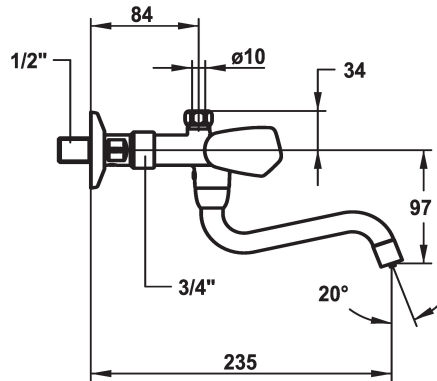

KWC STAR

Zweigriffmischer - Waschtisch - Niederdruck

Modell-Linie: STAR | K.11.44.23.000A98
Armaturen | Manuelle Armaturen

KWC-Nr.

103775
chromeline, A 185, G 1/2"

104278
chromeline, A 225, G 1/2"

- * Zweigriffmischer
- * Metallgriffe, abziehbar
- * Schwenkauslauf 180°
- Strahlregler-Mundstück

- * Flachtellerventiloberteil M20 x 1.25
- Edelstahl Ventilsitz
- * Wandanschluss
- absperbar

Technische Daten

Auslaufmenge	7 l/min (3 bar)
Anschluss	G 1/2"
Auslauf	schwenkbar
Farbcode	chromeline
Installationsart	Wandmontage
Armaturtyp	Zweigriffmischer
Mass Höhe	34
Energiesparen	Niederdruck
Armaturengeräuschgruppe	I
Ausladung A	A 225
Energie Etiketle	B
Mass-Wasseraustritt	97
Material	Messing
teamNumber	727169.502
sanitasTroeschNumber	6116 184.502

Ersatzteile

KWC STAR

Zweigriffmischer - Waschtisch - Niederdruck

Modell-Linie: STAR | K.11.44.23.000A98
Armaturen | Manuelle Armaturen

**Flachtellerventiloberteil M20 x 1.25
mit Rückflussverhinderer**

500631
K.32.40.10.931