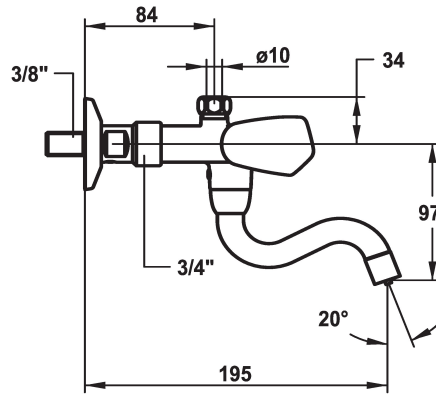

## KWC STAR Tweegreepsmengkraan

Modell-Linie: STAR | K.11.44.22.000A97  
Kranen | Eengreepkranen

### KWC-No.

**104274**

- \* Tweegreepsmengkraan
- \* Metalen grepen, afneembaar
- \* Draaibare uitloop 180°
- straalregelmondstuk

- \* Platte dichtingen M20 x 1.25
- roestvrijstalen klepzitting
- \* Wand aansluiting
- afsluitbaar

### Technical Data

A\_Spout\_Spray

Connection

uitloop

Kleurcode

Installation\_type

Faucet\_typ

Hoogteafmeting

Energiebesparend

G\_Acoustic group

Projection\_A

Afmetingen wateruitlaat

Materiaal

7 l/min (3 bar)

G3/8"

draaibaar