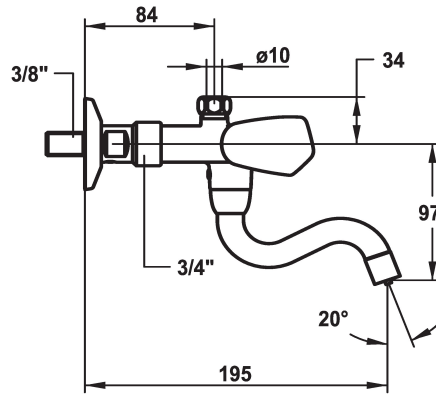

KWC STAR Tweegreepsmengkraan

Modell-Linie: STAR | K.11.44.22.000A97
Kranen | Eengreepkranen

KWC-No.

104274

- * Tweegreepsmengkraan
- * Metalen grepen, afneembaar
- * Draaibare uitloop 180°
- straalregelmondstuk

- * Platte dichtingen M20 x 1.25
- roestvrijstalen klepzitting
- * Wand aansluiting
- afsluitbaar

Technical Data

Doorstroomhoeveelheid
schroefverbindingen
uitloop
Kleurcode
Type installatie
Kraan type
Hoogteafmeting
Energiebesparend
geluidsklasse
Projectie A
Afmetingen wateruitlaat
Materiaal

7 l/min (3 bar)
G3/8"
draaibaar
chromeline
Wandmontage
Zweigriffmischer
34
Niederdruck
I
A185
97
Messing

Reserve onderdelen

Flat valves M20 x 1.25 with back flow

KWC STAR
Tweegreepsmengkraan

Modell-Linie: STAR | K.11.44.22.000A97
Kranen | Eengreepkranen