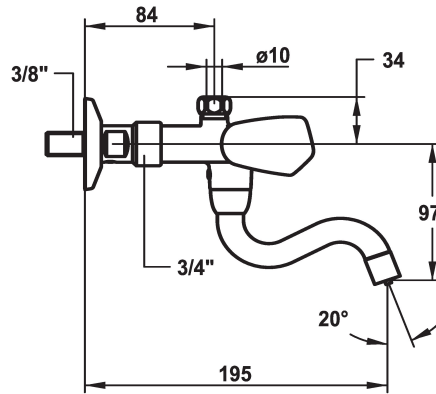

KWC STAR

Rubinetteria a due manopole - Lavabo - Scarico libero

Modell-Linie: STAR | K.11.44.22.000A97

Rubinetterie per bagni | Rubinetterie monocomando

KWC-No.

104274

chromeline, A 185, G 3/8"

- * Rubinetteria a due manopole
- * Maniglie metallica, estraibile
- * Bocca orientabile 180°
- rompigetto

- * Parte superiore della valvola a base piatta M20 x 1.25
- sede valvola in acciaio inossidabile
- * Raccordo a parete
- serrabile

Dati tecnici

Portata
Raccordo
bocca
Codice colore
Tipo di installazione
Tipo di rubinetto
Dimensioni in altezza
Risparmio energetico
Classe di rumorosità
Proiezione A
Dimensioni uscita acqua
Materiale
teamNumber

7 l/min (3 bar)
G3/8"
orientabile
chromeline
Installazione a parete
Zweigriffmischer
34
Niederdruck
I
A185
97
Ottone
0

Pezzi di ricambio

KWC STAR

Rubinetteria a due manopole - Lavabo - Scarico libero

Modell-Linie: STAR | K.11.44.22.000A97

Rubinetterie per bagni | Rubinetterie monocomando

539027

K.30.90.20.000.42

**Parte superiore della valvola a base
piatta M20 x 1.25 con dispositivo
antiriflusso**

500631

K.32.40.10.931
