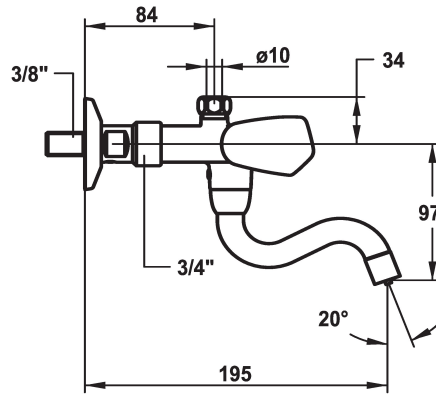

KWC STAR

Mélangeur - Lavabo - Basse pression

Modell-Linie: STAR | K.11.44.22.000A97
Robinetteries | Robinets à monocommande

KWC-No.

104274
chromeline, A 185, G 3/8"

* Mélangeur
* Croisillon en métal, détachable
* Bec orientable 180°
- embout brise-jet

* Tête de robinet à clapet plat M20 x 1.25
- siège en acier inox
* Raccord
- avec arrêt

Données techniques

Débit	7 l/min (3 bar)
Raccord	G3/8"
goulot	orientable
Code couleur	chromeline
Type d'installation	Montage mural
Type de robinet	Zweigriffmischer
Dimension de la hauteur	34
Économies d'énergie	Niederdruck
Groupe de bruit pour la robinetterie	I
Projection A	A185
Dimension de la sortie d'eau	97
Matière	Laiton
teamNumber	0

Pièces de rechange

KWC STAR

Mélangeur - Lavabo - Basse pression

Modell-Linie: STAR | K.11.44.22.000A97

Robinetteries | Robinets à monocommande

539027
K.30.90.20.000.42

**Tête de robinet à clapet plat M20 x
1.25 avec clapet anti-retour**