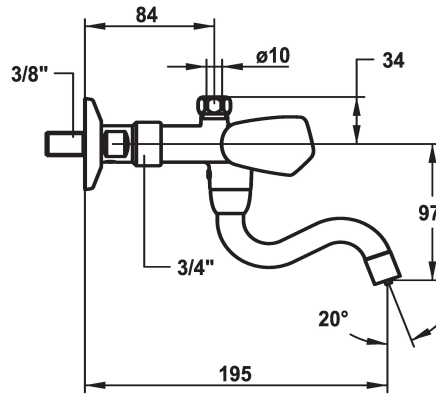

KWC STAR

Mélangeur - Lavabo - Basse pression

Modell-Linie: STAR | K.11.44.22.000A97
Robinetteries | Robinets à monocommande

KWC-No.

104274
chromeline, A 185, G 3/8"

- * Mélangeur
- * Croisillon en métal, détachable
- * Bec orientable 180°
- embout brise-jet

- * Tête de robinet à clapet plat M20 x 1.25
- siège en acier inox
- * Raccord
- avec arrêt

Données techniques

Débit
Raccord
goulot
Code couleur
Type d'installation
Type de robinet
Dimension de la hauteur
Économies d'énergie
Groupe de bruit pour la robinetterie
Projection A
Dimension de la sortie d'eau
Matière

7 l/min (3 bar)
G3/8"
orientable
chromeline
Montage mural
Zweigriffmischer
34
Niederdruck
I
A185
97
Laiton

Pièces de rechange

KWC STAR

Mélangeur - Lavabo - Basse pression

Modell-Linie: **STAR** | K.11.44.22.000A97
Robinetteries | Robinets à monocommande

**Tête de robinet à clapet plat M20 x
1.25 avec clapet anti-retour**

500631
K.32.40.10.931
