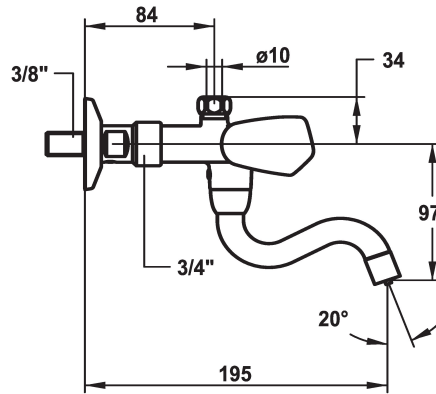

KWC STAR

Zweigriffmischer - Waschtisch - Niederdruck

Modell-Linie: STAR | K.11.44.22.000A97

Armaturen | Manuelle Armaturen

KWC-Nr.

104274

chromeline, A 185, G 3/8"

- * Zweigriffmischer
- * Metallgriffe, abziehbar
- * Schwenkauslauf 180°
- Strahlregler-Mundstück

- * Flachtellerventiloberteil M20 x 1.25
- Edelstahl Ventilsitz
- * Wandanschluss
- absperbar

Technische Daten

Auslaufmenge	7 l/min (3 bar)
Anschluss	G 3/8"
Auslauf	schwenkbar
Farbcode	chromeline
Installationsart	Wandmontage
Armaturtyp	Zweigriffmischer
Mass Höhe	34
Energiesparen	Niederdruck
Armaturengeräuschgruppe	I
Ausladung A	A 185
Mass-Wasseraustritt	97
Material	Messing
teamNumber	0

Ersatzteile

KWC STAR

Zweigriffmischer - Waschtisch - Niederdruck

Modell-Linie: **STAR | K.11.44.22.000A97**
Armaturen | Manuelle Armaturen

539027
K.30.90.20.000.42

**Flachtellerventiloberteil M20 x 1.25
mit Rückflussverhinderer**