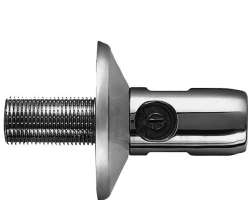

KWC STAR

Zweigriffmischer - Waschtisch - Niederdruck

Modell-Linie: STAR | K.11.44.22.000A97

Armaturen | Manuelle Armaturen

KWC-Nr.

104274

chromeline, A 185, G 3/8"

- * Zweigriffmischer
- * Metallgriffe, abziehbar
- * Schwenkauslauf 180°
- Strahlregler-Mundstück

- * Flachtellerventiloberteil M20 x 1.25
- Edelstahl Ventilsitz
- * Wandanschluss
- absperbar

Technische Daten

Auslaufmenge	7 l/min (3 bar)
Anschluss	G 3/8"
Auslauf	schwenkbar
Farbcode	chromeline
Installationsart	Wandmontage
Armaturtyp	Zweigriffmischer
Mass Höhe	34
Energiesparen	Niederdruck
Armaturengeräuschgruppe	I
Ausladung A	A 185
Mass-Wasseraustritt	97
Material	Messing
teamNumber	0

Ersatzteile

KWC STAR

Zweigriffmischer - Waschtisch - Niederdruck

Modell-Linie: **STAR | K.11.44.22.000A97**
Armaturen | Manuelle Armaturen

539027
K.30.90.20.000.42

**Flachtellerventiloberteil M20 x 1.25
mit Rückflussverhinderer**