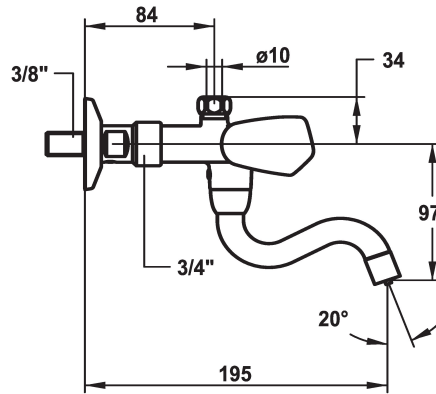

KWC STAR

Zweigriffmischer - Waschtisch - Niederdruck

Modell-Linie: STAR | K.11.44.22.000A97

Armaturen | Manuelle Armaturen

KWC-Nr.

104274

chromeline, A 185, G 3/8"

- * Zweigriffmischer
- * Metallgriffe, abziehbar
- * Schwenkauslauf 180°
- Strahlregler-Mundstück

- * Flachtellerventiloberteil M20 x 1.25
- Edelstahl Ventilsitz
- * Wandanschluss
- absperbar

Technische Daten

Auslaufmenge
Anschluss
Auslauf
Farbcode
Installationsart
Armaturtyp
Mass Höhe
Energiesparen
Armaturengeräuschgruppe
Ausladung A
Mass-Wasseraustritt
Material

7 l/min (3 bar)
G 3/8"
schwenkbar
chromeline
Wandmontage
Zweigriffmischer
34
Niederdruck
I
A 185
97
Messing

Ersatzteile

KWC STAR

Zweigriffmischer - Waschtisch - Niederdruck

Modell-Linie: **STAR** | K.11.44.22.000A97
Armaturen | Manuelle Armaturen

**Flachtellerventiloberteil M20 x 1.25
mit Rückflussverhinderer**

500631
K.32.40.10.931
