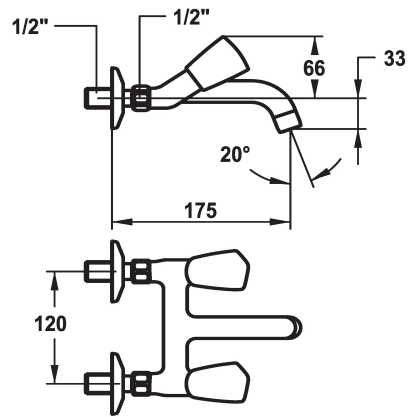

KWC STAR Tweegreepsmengkraan

Modell-Linie: STAR | K.11.42.53.000A69
Kranen | Eengreepkranen

KWC-No.

103550

104241

103508

* Tweegreepsmengkraan
* Metalen grepen, afneembaar
* Vaste uitloop
- Neoperl® Cascade®

Projection_A

A125

A175

A225

* Platte dichtingen M20 x 1.25
- roestvrijstalen klepzitting
* Wandaansluitingen 1/2" x 1/2", niet afsluitbaar L 30

Technical Data

A_Spout_Spray

Uitloop

Kleurcode

Installation_type

Faucet_typ

Hoogteafmeting

G_Acoustic group

Projection_A

EnergyLabelCH

Connection measure

Afmetingen wateruitlaat

Materiaal

14 l/min (3 bar)

vast

chromeline

Wandmontage

Zweigriffmischer

66