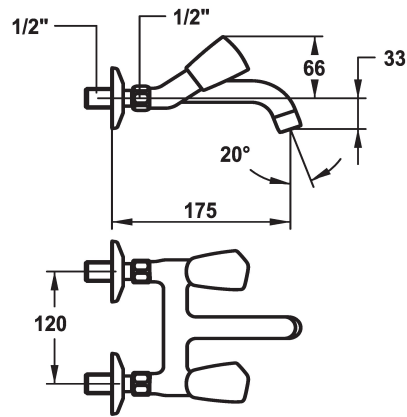

KWC STAR Tweegreepsmengkraan

Modell-Linie: STAR | K.11.42.53.000A69
Kranen | Eengreepkranen

KWC-No.

103550

104241

103508

* Tweegreepsmengkraan
* Metalen grepen, afneembaar
* Vaste uitloop
- Neoperl® Cascade®

Projection_A

A125

A175

A225

* Platte dichtingen M20 x 1.25
- roestvrijstalen klepzitting
* Wandaansluitingen 1/2" x 1/2", niet afsluitbaar L 30

Technical Data

A_Spout_Spray

uitloop

Kleurcode

Installation_type

Faucet_typ

Hoogteafmeting

G_Acoustic group

Projection_A

EnergyLabelCH

Connection measure

Afmetingen wateruitlaat

Materiaal

14 l/min (3 bar)

vast

chromeline

Wandmontage

Zweigriffmischer

66