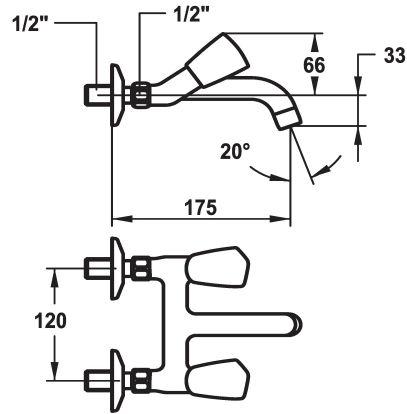

### KWC-No.

103550

104241

103508

- \* Tweegreepsmengkraan
- \* Metalen grepen, afneembaar
- \* Vaste uitloop
- Neoperl® Cascade®

### Projectie A

A125

A175

A225

- \* Platte dichtingen M20 x 1.25
- roestvrijstalen klepzitting
- \* Wandaansluitingen 1/2" x 1/2", niet afsluitbaar L 30

### Technical Data

Doorstroomhoeveelheid

14 l/min (3 bar)

Uitloop

vast

Kleurcode

chromeline

Type installatie

A175

Energielabel

F

Connection measure

120

Afmetingen wateruitlaat

33

Materiaal