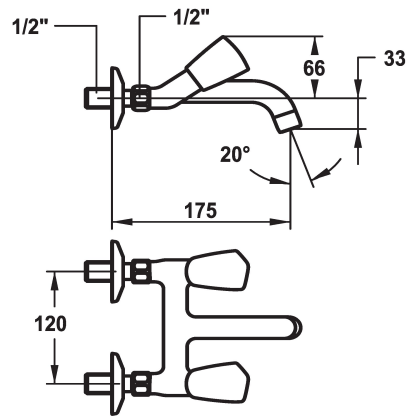

## KWC STAR

Rubinetteria a due manopole - Lavabo

Modell-Linie: STAR | K.11.42.53.000A69

Rubinetterie per bagni | Rubinetterie monocomando

### KWC-No.

**103550**  
chromeline, AD 120, A 125

**104241**  
chromeline, AD 120, A 175

**103508**  
chromeline, AD 120, A 225

\* Rubinetteria a due manopole  
\* Maniglie metallica, estraibile  
\* Bocca fissa  
- Neoperl® Cascade®

### Proiezione A

A125

A175

A225

\* Parte superiore della valvola a base piatta M20 x 1.25  
- sede valvola in acciaio inossidabile  
\* Raccordi a parete 1/2" x 1/2", non serrabili L 30

### Dati tecnici

Portata
bocca
Codice colore
Tipo di installazione
Tipo di rubinetto
Dimensioni in altezza
Classe di rumorosità
Proiezione A
Etichetta energetica
Connection measure
Dimensioni uscita acqua
Materiale