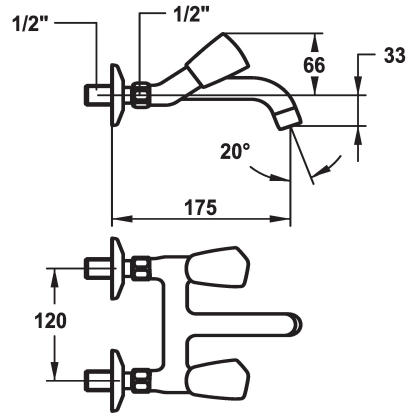

## KWC STAR

Rubinetteria a due manopole - Lavabo

Modell-Linie: STAR | K.11.42.53.000A69

Rubinetterie per bagni | Rubinetterie monocomando

### KWC-No.

**103550**  
chromeline, AD 120, A 125

**104241**  
chromeline, AD 120, A 175

**103508**  
chromeline, AD 120, A 225

\* Rubinetteria a due manopole  
\* Maniglie metallica, estraibile  
\* Bocca fissa  
- Neoperl® Cascade®

### Proiezione A

A125

A175

A225

\* Parte superiore della valvola a base piatta M20 x 1.25  
- sede valvola in acciaio inossidabile  
\* Raccordi a parete 1/2" x 1/2", non serrabili L 30

### Dati tecnici

Portata
bocca
Codice colore
Tipo di installazione
Tipo di rubinetto
Dimensioni in altezza
Classe di rumorosità
Proiezione A
Etichetta energetica
Connection measure
Dimensioni uscita acqua
Materiale
teamNumber