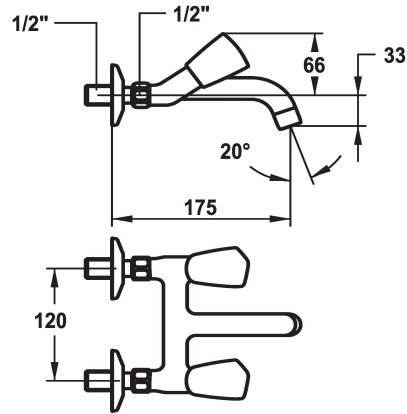

KWC STAR Mélangeur - Lavabo

Modell-Linie: STAR | K.11.42.53.000A69
Robinetteries | Robinets à monocommande

KWC-No.

103550
chromeline, AD 120, A 125

104241
chromeline, AD 120, A 175

103508
chromeline, AD 120, A 225

* Mélangeur
* Croisillon en métal, détachable
* Bec fixe
- Neoperl® Cascade®

Projection A

A125

A175

A225

* Tête de robinet à clapet plat M20 x 1.25
- siège en acier inox
* Raccords sans pointeaux d'arrêt 1/2" x 1/2" L 30

Données techniques

Débit
goulot
Code couleur
Type d'installation
Type de robinet
Dimension de la hauteur
Groupe de bruit pour la robinetterie
Projection A
Label énergétique
Connexion mesure
Dimension de la sortie d'eau
Matière

14 l/min (3 bar)
Fixe
chromeline
Montage mural
Zweigriffmischer
66
I
A175
F
120
33
Laiton