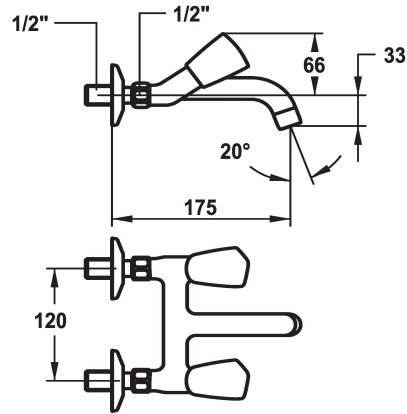

KWC STAR Mélangeur - Lavabo

Modell-Linie: STAR | K.11.42.53.000A69
Robinetteries | Robinets à monocommande

KWC-No.

103550
chromeline, AD 120, A 125

104241
chromeline, AD 120, A 175

103508
chromeline, AD 120, A 225

* Mélangeur
* Croisillon en métal, détachable
* Bec fixe
- Neoperl® Cascade®

Projection A

A125

A175

A225

* Tête de robinet à clapet plat M20 x 1.25
- siège en acier inox
* Raccords sans pointeaux d'arrêt 1/2" x 1/2" L 30

Données techniques

Débit
goulot
Code couleur
Type d'installation
Type de robinet
Dimension de la hauteur
Groupe de bruit pour la robinetterie
Projection A
Label énergétique
Connection mesure
Dimension de la sortie d'eau
Matière

14 l/min (3 bar)
Fixe
chromeline
Montage mural
Zweigriffmischer
66
I
A175
F
120
33
Laiton