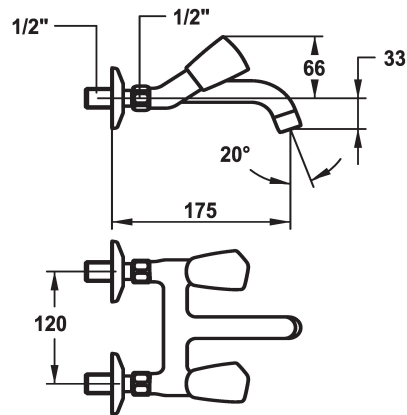

KWC STAR Zweigriffmischer - Waschtisch

Modell-Linie: STAR | K.11.42.53.000A69
Armaturen | Manuelle Armaturen

KWC-Nr.

103550
chromeline, AD 120, A 125

104241
chromeline, AD 120, A 175

103508
chromeline, AD 120, A 225

* Zweigriffmischer
* Metallgriffe, abziehbar
* Auslauf fest
- Neoperl® Cascade®

Ausladung A

A 125

A 175

A 225

* Flachtellerventiloberteil M20 x 1.25
- Edelstahl Ventilsitz
* Wandanschlüsse 1/2" x 1/2", nicht absperbar L 30

Technische Daten

Auslaufmenge

14 l/min (3 bar)

Auslauf

fest

Farbcode

chromeline

Installationsart

Wandmontage

Armaturtyp

Zweigriffmischer

Mass Höhe

66

Armaturengeräuschgruppe

I

Ausladung A

A 175

Energie Etikette

F

Anschluss Mass

120°

Mass-Wasseraustritt

33

Material

Messing

teamNumber

727186.502

Ersatzteile