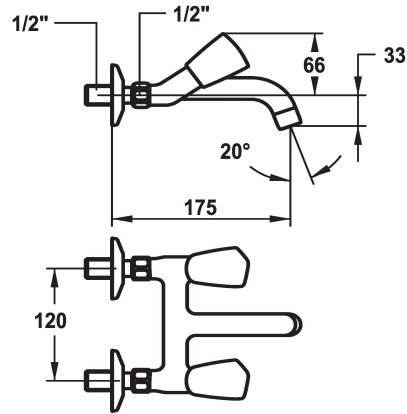

KWC STAR Zweigriffmischer - Waschtisch

Modell-Linie: STAR | K.11.42.53.000A69
Armaturen | Manuelle Armaturen

KWC-Nr.

103550
chromeline, AD 120, A 125

104241
chromeline, AD 120, A 175

103508
chromeline, AD 120, A 225

* Zweigriffmischer
* Metallgriffe, abziehbar
* Auslauf fest
- Neoperl® Cascade®

Ausladung A

A 125

A 175

A 225

* Flachtellerventiloberteil M20 x 1.25
- Edelstahl Ventilsitz
* Wandanschlüsse 1/2" x 1/2", nicht absperbar L 30

Technische Daten

Auslaufmenge

14 l/min (3 bar)

Auslauf

fest

Farbcode

chromeline

Installationsart

Wandmontage

Armaturtyp

Zweigriffmischer

Mass Höhe

66

Armaturengeräuschgruppe

I

Ausladung A

A 175

Energie Etiketle

F

Anschluss Mass

120°

Mass-Wasseraustritt

33

Material

Messing