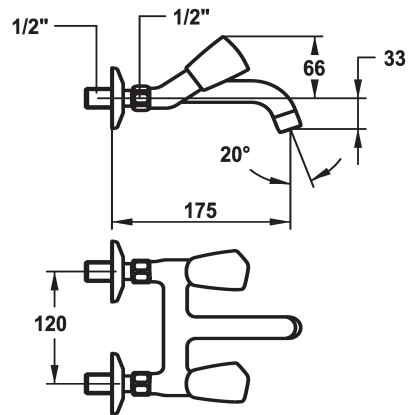

## KWC STAR Zweigriffmischer - Waschtisch

Modell-Linie: STAR | K.11.42.53.000A69  
Armaturen | Manuelle Armaturen

### KWC-Nr.

**103550**  
chromeline, AD 120, A 125

**104241**  
chromeline, AD 120, A 175

**103508**  
chromeline, AD 120, A 225

\* Zweigriffmischer  
\* Metallgriffe, abziehbar  
\* Auslauf fest  
- Neoperl® Cascade®

### Ausladung A

A 125

A 175

A 225

\* Flachtellerventiloberteil M20 x 1.25  
- Edelstahl Ventilsitz  
\* Wandanschlüsse 1/2" x 1/2", nicht absperbar L 30

### Technische Daten

|                         |                  |
|-------------------------|------------------|
| Auslaufmenge            | 14 l/min (3 bar) |
| Auslauf                 | fest             |
| Farbcode                | chromeline       |
| Installationsart        | Wandmontage      |
| Armaturtyp              | Zweigriffmischer |
| Mass Höhe               | 66               |
| Armaturengeräuschgruppe | I                |
| Ausladung A             | A 175            |
| Energie Etiketete       | F                |
| Anschluss Mass          | 120°             |
| Mass-Wasseraustritt     | 33               |
| Material                | Messing          |