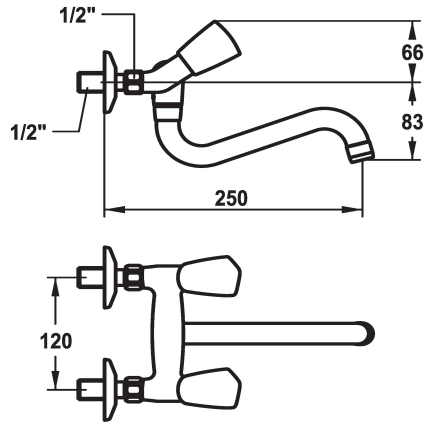

KWC STAR

Rubinetteria a due manopole - Lavabo

Modell-Linie: STAR | K.11.42.13.000A69

Rubinetterie per bagni | Rubinetterie monocomando

KWC-No.

104090
chromeline, AD 120, A 200

104094
chromeline, AD 120, A 250

* Rubinetteria a due manopole
* Maniglie metallica, estraibile
* Bocca orientabile 180°
- Neoperl® Cascade®

Proiezione A

A200

A250

* Parte superiore della valvola a base piatta M20 x 1.25
- sede valvola in acciaio inossidabile
* Raccordi a parete 1/2" x 1/2", non serrabili L 30

Dati tecnici

Portata
bocca
Codice colore
Tipo di installazione
Tipo di rubinetto
Dimensioni in altezza
Classe di rumorosità
Proiezione A
Etichetta energetica
Connection measure
Dimensioni uscita acqua
Materiale

14 l/min (3 bar)
orientabile
chromeline
Installazione a parete
Zweigriffmischer
66
I
A250
F
120
83
Ottone