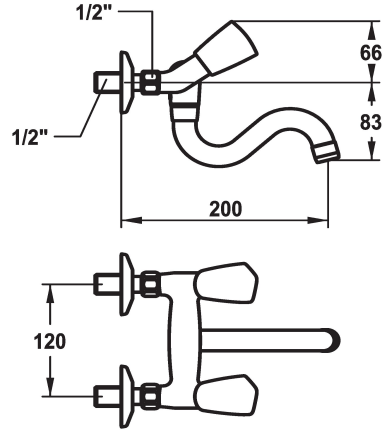

KWC STAR Bimando

Modell-Linie: STAR | K.11.42.12.000A69
Kranen | Eengreepkranen

KWC-No.

104090
chromeline, AD120

104094
chromeline, A 250, AD120, Afvoer onderaan

- * Tweegreepsmengkraan
- * Metalen grepen, afneembaar
- * Draaibare uitloop 180°
- Neoperl® Cascade®

Projectie A

A200

A250

- * Platte dichtingen M20 x 1.25
- roestvrijstalen klepzitting
- * Wandaansluitingen 1/2" x 1/2", niet afsluitbaar L 30

Technical Data

Doorstroomhoeveelheid

14 l/min (3 bar)

Uitloop

draaibaar

Kleurcode

chromeline

Type installatie

Wandmontage

Kraan type

Zweigriffmischer

Hoogteafmeting

120

Afmetingen wateruitlaat

83

Materiaal

Messing