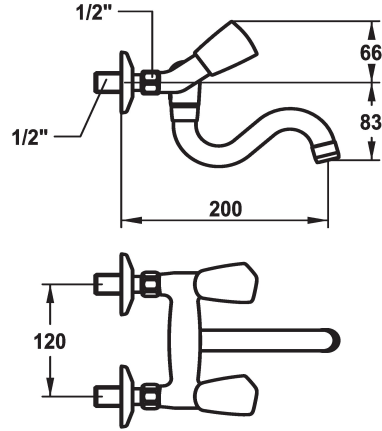

## KWC STAR

Mélangeur - Lavabo

Modell-Linie: STAR | K.11.42.12.000A69  
Robinetteries | Robinets à monocommande

### KWC-No.

**104090**  
chromeline, AD 120, A 200

**104094**  
chromeline, AD 120, A 250

- \* Mélangeur
- \* Croisillon en métal, détachable
- \* Bec orientable 180°
- Neoperl® Cascade®

### Projection A

A200

A250

- \* Tête de robinet à clapet plat M20 x 1.25
- siège en acier inox
- \* Raccords sans pointeaux d'arrêt 1/2" x 1/2" L 30

### Données techniques

Débit
goulot
Code couleur
Type d'installation
Type de robinet
Dimension de la hauteur
Groupe de bruit pour la robinetterie
Projection A
Label énergétique
Connexion mesure
Dimension de la sortie d'eau
Matière
teamNumber