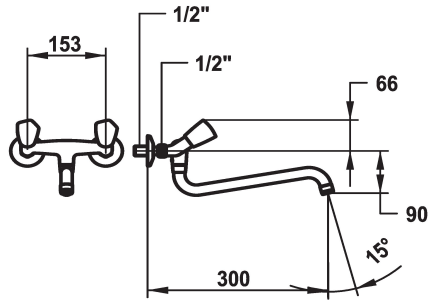

## KWC STAR Tweegreepsmengkraan

Modell-Linie: STAR | K.11.42.04.000A69  
Kranen | Eengreepkranen

### KWC-No.

103759

104084

104087

- \* Tweegreepsmengkraan
- \* Metalen grepen, afneembaar
- \* Draaibare uitloop 180°
- Neoperl® Cascade®

### Projectie A

A200

A250

A300

- \* Platte dichtingen M20 x 1.25
- roestvrijstalen klepzitting
- \* Wandaansluitingen 1/2" x 1/2", niet afsluitbaar L 30

A300

Energielabel

F

Connection measure

153

Afmetingen wateruitlaat

88

Materiaal