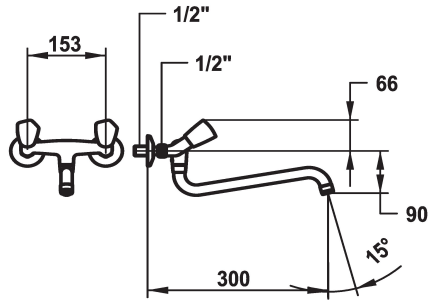

KWC STAR

Rubinetteria a due manopole - Lavabo

Modell-Linie: STAR | K.11.42.04.000A69

Rubinetterie per bagni | Rubinetterie monocomando

KWC-No.

103759
chromeline, AD 153, A 200

104084
chromeline, AD 153, A 250

104087
chromeline, AD 153, A 300

Proiezione A

A200

A250

A300

* Rubinetteria a due manopole
* Maniglie metallica, estraibile
* Bocca orientabile 180°
- Neoperl® Cascade®

* Parte superiore della valvola a base piatta M20 x 1.25
- sede valvola in acciaio inossidabile
* Raccordi a parete 1/2" x 1/2", non serrabili L 30

Dati tecnici

Portata	14 l/min (3 bar)
bocca	orientabile
Codice colore	chromeline
Tipo di installazione	Installazione a parete
Tipo di rubinetto	Zweigriffmischer
Dimensioni in altezza	66
Classe di rumorosità	I
Proiezione A	A300
Etichetta energetica	F
Connection measure	153
Dimensioni uscita acqua	88
Materiale	Ottone

Portata	14 l/min (3 bar)
bocca	orientabile
Codice colore	chromeline
Tipo di installazione	Installazione a parete
Tipo di rubinetto	Zweigriffmischer
Dimensioni in altezza	66
Classe di rumorosità	I
Proiezione A	A300
Etichetta energetica	F
Connection measure	153
Dimensioni uscita acqua	88
Materiale	Ottone