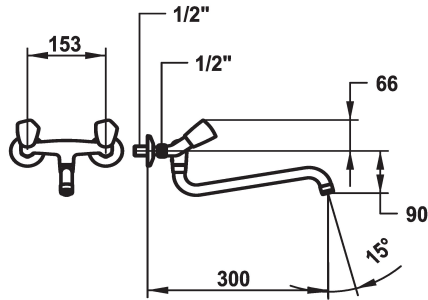

KWC STAR

Rubinetteria a due manopole - Lavabo

Modell-Linie: STAR | K.11.42.04.000A69

Rubinetterie per bagni | Rubinetterie monocomando

KWC-No.

103759
chromeline, AD 153, A 200

104084
chromeline, AD 153, A 250

104087
chromeline, AD 153, A 300

Proiezione A

A200

A250

A300

* Rubinetteria a due manopole
* Maniglie metallica, estraibile
* Bocca orientabile 180°
- Neoperl® Cascade®

* Parte superiore della valvola a base piatta M20 x 1.25
- sede valvola in acciaio inossidabile
* Raccordi a parete 1/2" x 1/2", non serrabili L 30

Dati tecnici

Portata	14 l/min (3 bar)
bocca	orientabile
Codice colore	chromeline
Tipo di installazione	Installazione a parete
Tipo di rubinetto	Zweigriffmischer
Dimensioni in altezza	66
Classe di rumorosità	I
Proiezione A	A300
Etichetta energetica	F
Connection measure	153
Dimensioni uscita acqua	88
Materiale	Ottone
teamNumber	727151.502
sanitasTroeschNumber	6116 169.502

14 l/min (3 bar)
orientabile
chromeline
Installazione a parete
Zweigriffmischer
66
I
A300
F
153
88
Ottone
727151.502
6116 169.502

Pezzi di ricambio

KWC STAR

Rubinetteria a due manopole - Lavabo

Modell-Linie: STAR | K.11.42.04.000A69