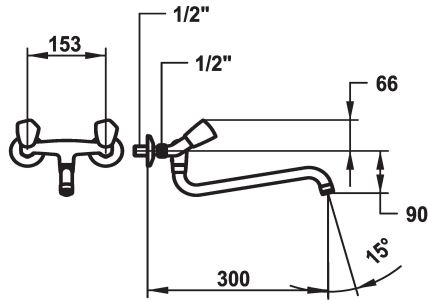

## KWC STAR Mélangeur - Lavabo

Modell-Linie: STAR | K.11.42.04.000A69  
Robinettes | Robinets à monocommande

### KWC-No.

**103759**  
chromeline, AD 153, A 200

**104084**  
chromeline, AD 153, A 250

**104087**  
chromeline, AD 153, A 300

\* Mélangeur  
\* Croisillon en métal, détachable  
\* Bec orientable 180°  
- Neoperl® Cascade®

### Projection A

A200

A250

A300

\* Tête de robinet à clapet plat M20 x 1.25  
- siège en acier inox  
\* Raccords sans pointeaux d'arrêt 1/2" x 1/2" L 30

### Données techniques

Débit
goulot
Code couleur
Type d'installation
Type de robinet
Dimension de la hauteur
Groupe de bruit pour la robinetterie
Projection A
Label énergétique
Connexion mesure
Dimension de la sortie d'eau
Matière