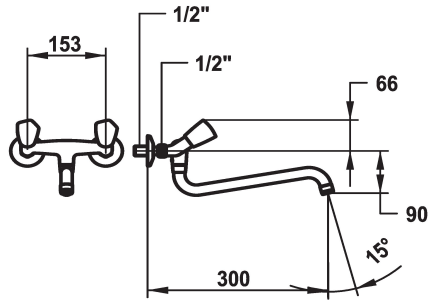

KWC STAR Zweigriffmischer - Waschtisch

Modell-Linie: STAR | K.11.42.04.000A69
Armaturen | Manuelle Armaturen

KWC-Nr.

103759
chromeline, AD 153, A 200

104084
chromeline, AD 153, A 250

104087
chromeline, AD 153, A 300

* Zweigriffmischer
* Metallgriffe, abziehbar
* Schwenkauslauf 180°
- Neoperl® Cascade®

Ausladung A

A 200

A 250

A 300

* Flachtellerventiloberteil M20 x 1.25
- Edelstahl Ventilsitz
* Wandanschlüsse 1/2" x 1/2", nicht absperbar L 30

Technische Daten

Auslaufmenge

14 l/min (3 bar)

Auslauf

schwenkbar

Farbcode

chromeline

Installationsart

Wandmontage

Armaturtyp

Zweigriffmischer

Mass Höhe

66

Armaturengeräuschgruppe

I

Ausladung A