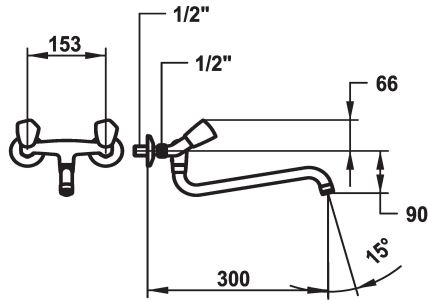

KWC STAR Zweigriffmischer - Waschtisch

Modell-Linie: STAR | K.11.42.04.000A69
Armaturen | Manuelle Armaturen

KWC-Nr.

103759
chromeline, AD 153, A 200

104084
chromeline, AD 153, A 250

104087
chromeline, AD 153, A 300

* Zweigriffmischer
* Metallgriffe, abziehbar
* Schwenkauslauf 180°
- Neoperl® Cascade®

Ausladung A

A 200

A 250

A 300

* Flachtellerventiloberteil M20 x 1.25
- Edelstahl Ventilsitz
* Wandanschlüsse 1/2" x 1/2", nicht absperbar L 30

Technische Daten

Auslaufmenge
Auslauf
Farbcode
Installationsart
Armaturtyp
Mass Höhe
Armaturengeräuschgruppe
Ausladung A
Energie Etiketle
Anschluss Mass
Mass-Wasseraustritt
Material

14 l/min (3 bar)
schwenkbar
chromeline
Wandmontage
Zweigriffmischer
66
I
A 300
F
153
88
Messing