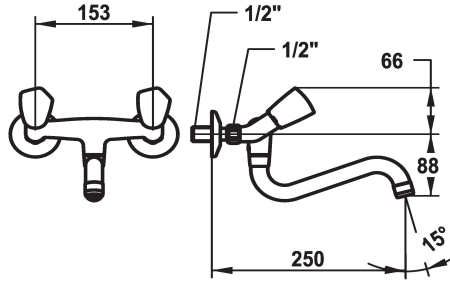

KWC STAR Tweegreepsmengkraan

Modell-Linie: STAR | K.11.42.03.000A69
Kranen | Eengreepkranen

KWC-No.

103759

104084

104087

- * Tweegreepsmengkraan
- * Metalen grepen, afneembaar
- * Draaibare uitloop 180°
- Neoperl® Cascade®

Projectie A

A200

A250

A300

- * Platte dichtingen M20 x 1.25
- roestvrijstalen klepzitting
- * Wandaansluitingen 1/2" x 1/2", niet afsluitbaar L 30

Technical Data

Doorstroomhoeveelheid

14 l/min (3 bar)

Hoogteafmeting

66

geluidsklasse

I

Projectie A

A250

Energielabel

F

Connection measure

153

Afmetingen wateruitlaat

88

Materiaal

Messing